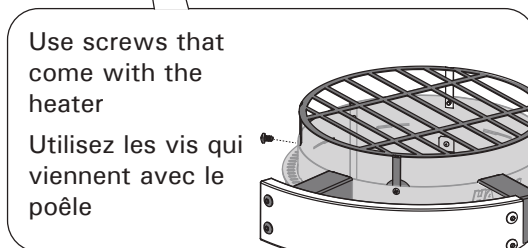

3.

4.

Length/Longueur  
min. 7,9"/200 mm

5.

4 x  4.2 x 13

**HARVIA**  
 PL12  
 40951 Muurame  
 Finland  
 www.harvia.fi

**EAC**  
 Адрес:  
 ООО «Харвия РУС».  
 196084, г. Санкт-Петербург,  
 ул. Заставская, дом 7  
 E-mail: regionlog12@mail.ru