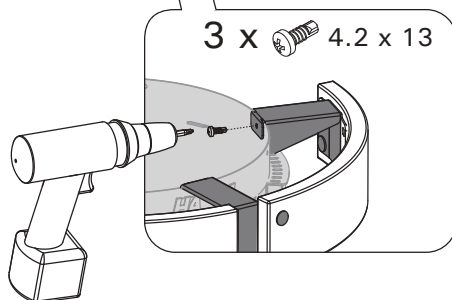

# HPC3, HPC4

16 x  M6 x 16

16 x  M6

4 x  4.2 x 13

**HPC3**  
Ø 12,6"/320 mm  
Cilindro 6,8-9 kW

**HPC4**  
Ø 14,2"/360 mm  
Cilindro 10,5 kW

1.

2.

3.

4.

Length/Longueur  
min. 7,9"/200 mm

5.

4 x  4.2 x 13

**HARVIA**  
 PL12  
 40951 Muurame  
 Finland  
 www.harvia.fi

**EAC**  
 Адрес:  
 ООО «Харвия РУС».  
 196084, г. Санкт-Петербург,  
 ул. Заставская, дом 7  
 E-mail: regionlog12@mail.ru