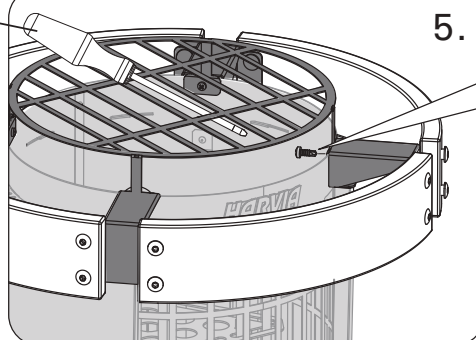

# HPC3, HPC4

16 x  M6 x 16

16 x  M6

4 x  4.2 x 13

**HPC3**  
Ø 12,6"/320 mm  
Cilindro 6,8-9 kW

**HPC4**  
Ø 14,2"/360 mm  
Cilindro 10,5 kW

1.

2.

3.

4.

Length/Longueur  
min. 7,9"/200 mm

5.

4 x  4.2 x 13

**HARVIA**  
 PL12  
 40951 Muurame  
 Finland  
 www.harvia.fi

**EAC**  
 Адрес:  
 ООО «Харвия РУС».  
 196084, г. Санкт-Петербург,  
 ул. Заставская, дом 7  
 E-mail: regionlog12@mail.ru