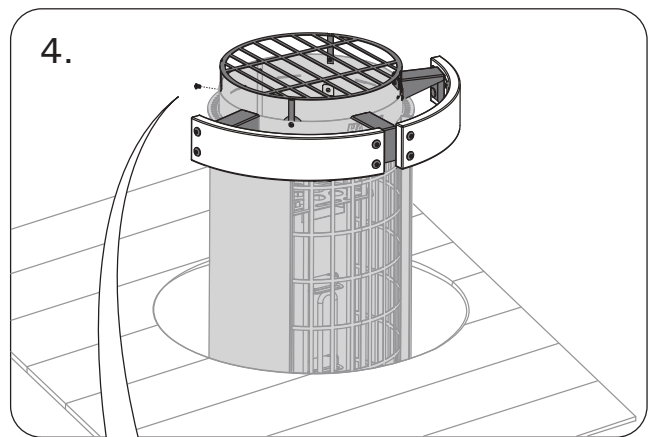

# HPC3, HPC4

16 x  M6 x 16

16 x  M6

4 x  4.2 x 13

**HPC3**  
Ø 12,6"/320 mm  
Cilindro 6,8-9 kW

**HPC4**  
Ø 14,2"/360 mm  
Cilindro 10,5 kW

1.

2.

3.

4.

Length/Longueur  
min. 7,9"/200 mm

5.

4 x  4.2 x 13

**HARVIA**  
 PL12  
 40951 Muurame  
 Finland  
 www.harvia.fi

**EAC**  
 Адрес:  
 ООО «Харвия РУС».  
 196084, г. Санкт-Петербург,  
 ул. Заставская, дом 7  
 E-mail: regionlog12@mail.ru