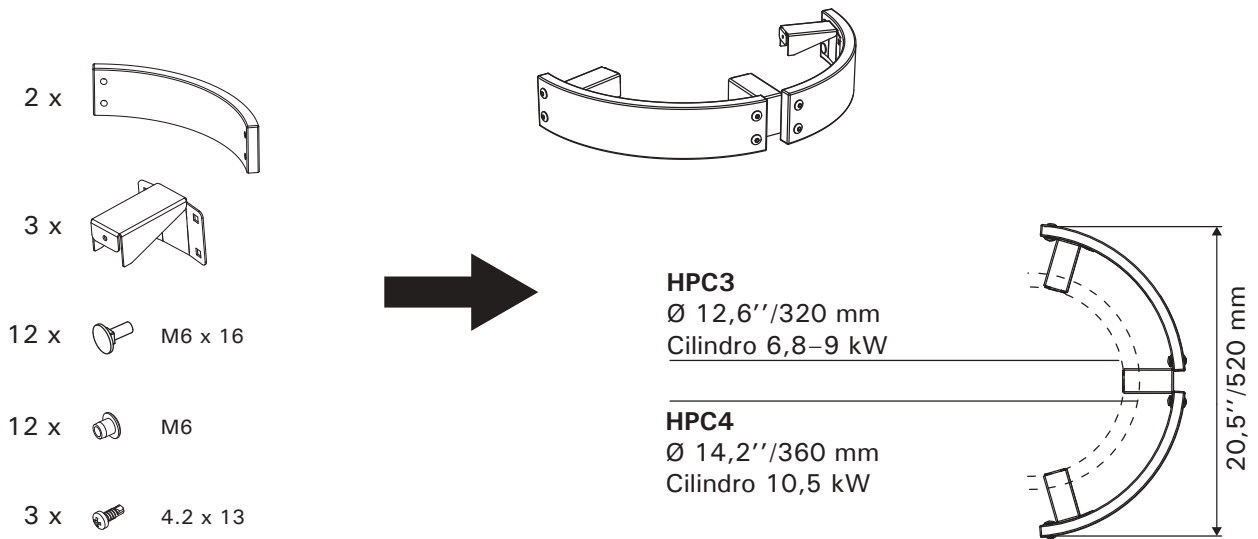

# HPC3, HPC4

16 x  M6 x 16

16 x  M6

4 x  4.2 x 13

**HPC3**  
Ø 12,6"/320 mm  
Cilindro 6,8-9 kW

**HPC4**  
Ø 14,2"/360 mm  
Cilindro 10,5 kW

1.

2.

3.

4.

Length/Longueur  
min. 7,9"/200 mm

5.

4 x  4.2 x 13

**HARVIA**  
 PL12  
 40951 Muurame  
 Finland  
 www.harvia.fi

**EAC**  
 Адрес:  
 ООО «Харвия РУС».  
 196084, г. Санкт-Петербург,  
 ул. Заставская, дом 7  
 E-mail: regionlog12@mail.ru