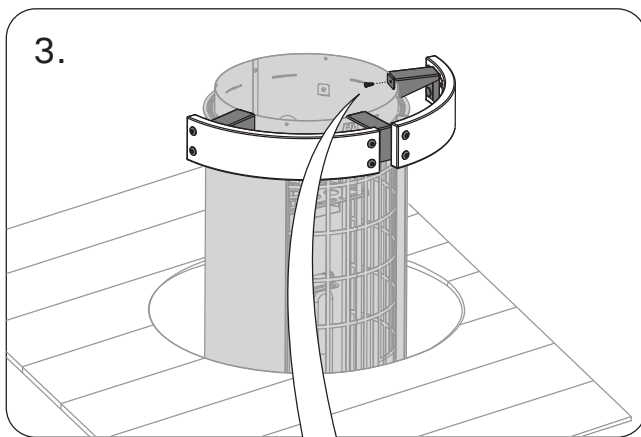

# HPC3, HPC4

16 x  M6 x 16

16 x  M6

4 x  4.2 x 13

**HPC3**  
Ø 12,6"/320 mm  
Cilindro 6,8-9 kW

**HPC4**  
Ø 14,2"/360 mm  
Cilindro 10,5 kW

1.

2.

3.

4.

Length/Longueur  
min. 7,9"/200 mm

5.

4 x  4.2 x 13

**HARVIA**  
 PL12  
 40951 Muurame  
 Finland  
 www.harvia.fi

**EAC**  
 Адрес:  
 ООО «Харвия РУС».  
 196084, г. Санкт-Петербург,  
 ул. Заставская, дом 7  
 E-mail: regionlog12@mail.ru