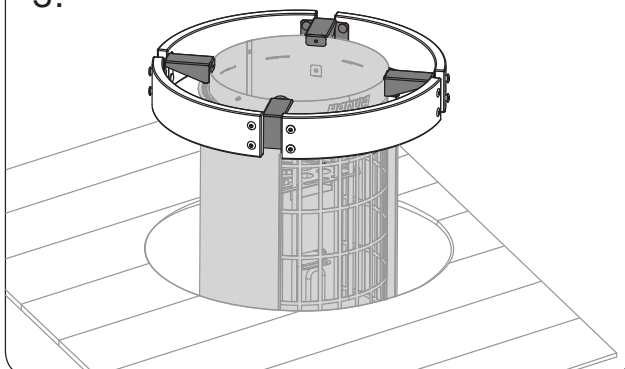

# HPC3, HPC4

16 x  M6 x 16

16 x  M6

4 x  4.2 x 13

**HPC3**  
Ø 12,6"/320 mm  
Cilindro 6,8-9 kW

**HPC4**  
Ø 14,2"/360 mm  
Cilindro 10,5 kW

1.

2.

3.

4.

Length/Longueur  
min. 7,9"/200 mm

5.

4 x  4.2 x 13

**HARVIA**  
 PL12  
 40951 Muurame  
 Finland  
 www.harvia.fi

**EAC**  
 Адрес:  
 ООО «Харвия РУС».  
 196084, г. Санкт-Петербург,  
 ул. Заставская, дом 7  
 E-mail: regionlog12@mail.ru