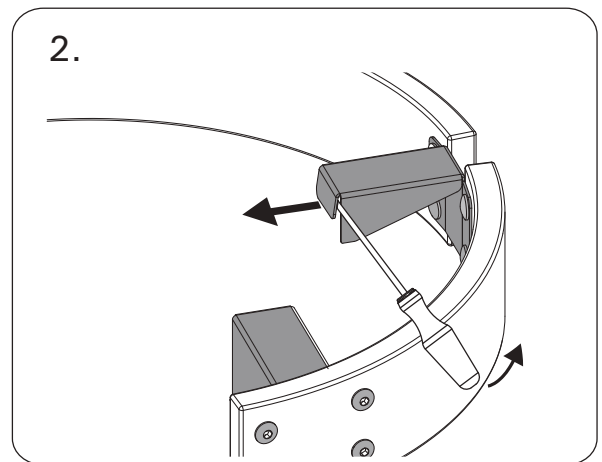

# HPC3, HPC4

16 x  M6 x 16

16 x  M6

4 x  4.2 x 13

**HPC3**  
Ø 12,6"/320 mm  
Cilindro 6,8-9 kW

**HPC4**  
Ø 14,2"/360 mm  
Cilindro 10,5 kW

1.

2.

3.

4.

Length/Longueur  
min. 7,9"/200 mm

5.

4 x  4.2 x 13

**HARVIA**  
 PL12  
 40951 Muurame  
 Finland  
 www.harvia.fi

**EAC**  
 Адрес:  
 ООО «Харвия РУС».  
 196084, г. Санкт-Петербург,  
 ул. Заставская, дом 7  
 E-mail: regionlog12@mail.ru