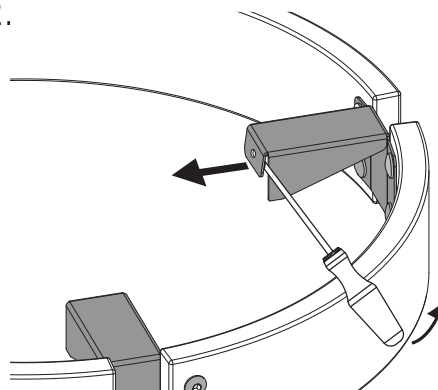

# HPC3, HPC4

16 x  M6 x 16

16 x  M6

4 x  4.2 x 13

**HPC3**  
Ø 12,6"/320 mm  
Cilindro 6,8-9 kW

**HPC4**  
Ø 14,2"/360 mm  
Cilindro 10,5 kW

1.

2.

3.

4.

Length/Longueur  
min. 7,9"/200 mm

5.

4 x  4.2 x 13

**HARVIA**  
 PL12  
 40951 Muurame  
 Finland  
 www.harvia.fi

**EAC**  
 Адрес:  
 ООО «Харвия РУС».  
 196084, г. Санкт-Петербург,  
 ул. Заставская, дом 7  
 E-mail: regionlog12@mail.ru