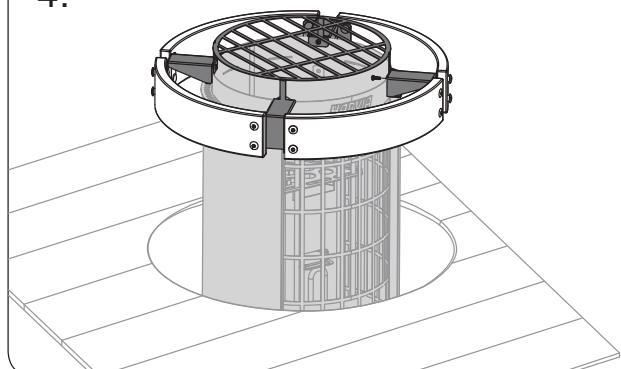

# HPC3, HPC4

16 x  M6 x 16

16 x  M6

4 x  4.2 x 13

**HPC3**  
Ø 12,6"/320 mm  
Cilindro 6,8-9 kW

**HPC4**  
Ø 14,2"/360 mm  
Cilindro 10,5 kW

1.

2.

3.

4.

Length/Longueur  
min. 7,9"/200 mm

5.

4 x  4.2 x 13

**HARVIA**  
 PL12  
 40951 Muurame  
 Finland  
 www.harvia.fi

**EAC**  
 Адрес:  
 ООО «Харвия РУС».  
 196084, г. Санкт-Петербург,  
 ул. Заставская, дом 7  
 E-mail: regionlog12@mail.ru