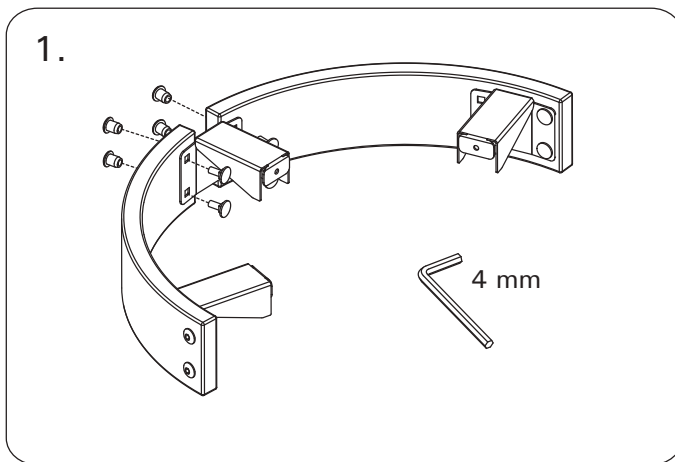

# HPC3, HPC4

16 x  M6 x 16

16 x  M6

4 x  4.2 x 13

**HPC3**  
Ø 12,6"/320 mm  
Cilindro 6,8-9 kW

**HPC4**  
Ø 14,2"/360 mm  
Cilindro 10,5 kW

1.

2.

3.

4.

Length/Longueur  
min. 7,9"/200 mm

5.

4 x  4.2 x 13

**HARVIA**  
 PL12  
 40951 Muurame  
 Finland  
 www.harvia.fi

**EAC**  
 Адрес:  
 ООО «Харвия РУС».  
 196084, г. Санкт-Петербург,  
 ул. Заставская, дом 7  
 E-mail: regionlog12@mail.ru