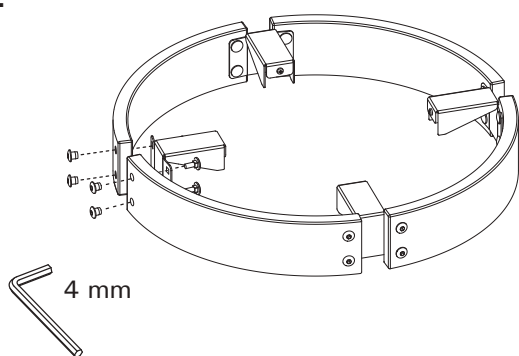

# HPC3, HPC4

16 x  M6 x 16

16 x  M6

4 x  4.2 x 13

**HPC3**  
Ø 12,6"/320 mm  
Cilindro 6,8-9 kW

**HPC4**  
Ø 14,2"/360 mm  
Cilindro 10,5 kW

1.

2.

3.

4.

Length/Longueur  
min. 7,9"/200 mm

5.

4 x  4.2 x 13

**HARVIA**  
 PL12  
 40951 Muurame  
 Finland  
 www.harvia.fi

**EAC**  
 Адрес:  
 ООО «Харвия РУС».  
 196084, г. Санкт-Петербург,  
 ул. Заставская, дом 7  
 E-mail: regionlog12@mail.ru